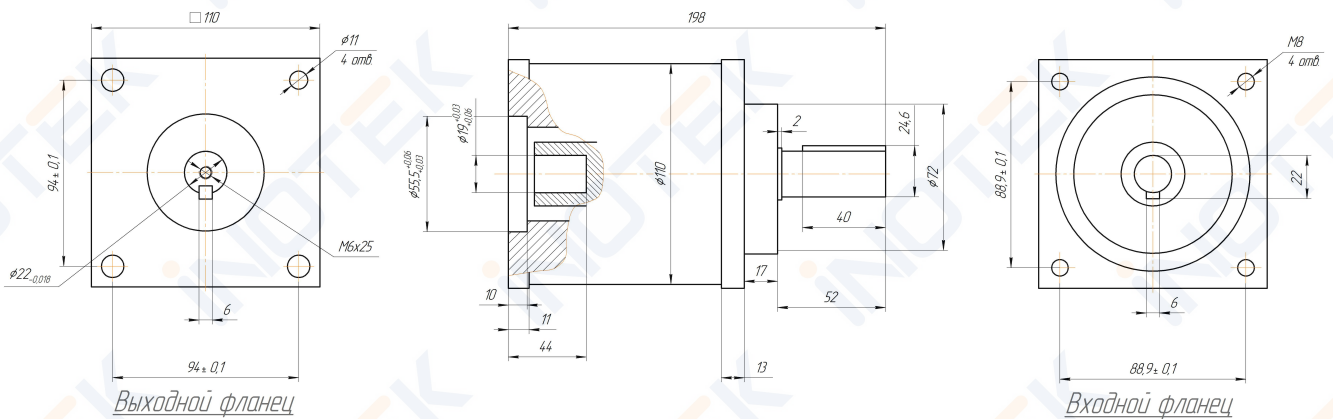

Планетарные редукторы INOTEK:

110PX 4K - 19S

110PX 10K - 19S

Наименование	110PX4K-19S	110PX10K-19S
Передаточное число	4	10
Угловой люфт, град, не более	1	1
Максимальный момент, Нм	100	180
КПД, %	87	87
Максимальная скорость, об/мин	3000	3000

Редуктор совместим с шаговым/сервошаговым двигателем 110мм габарита (Нема 34)