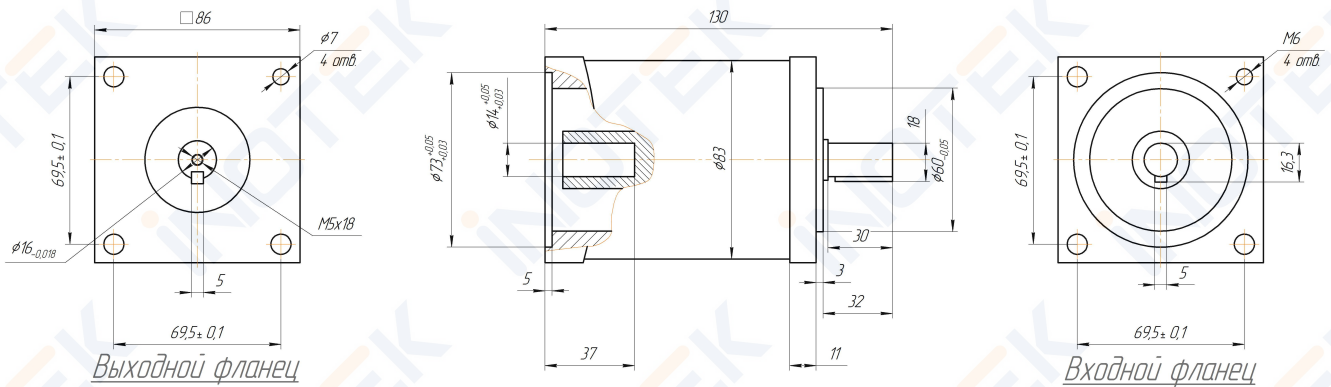

Планетарные редукторы INOTEK:

86PX 4K - 14S
86PX 10K - 14S

Наименование	86PX4K-14S	86PX10K-14S
Передаточное число	4	10
Угловой люфт, град, не более	1	1
Максимальный момент, Нм	50	90
КПД, %	87	87
Максимальная скорость, об/мин	3000	3000

Редуктор совместим с шаговым/сервошаговым двигателем 86мм габарита (Nema 34)